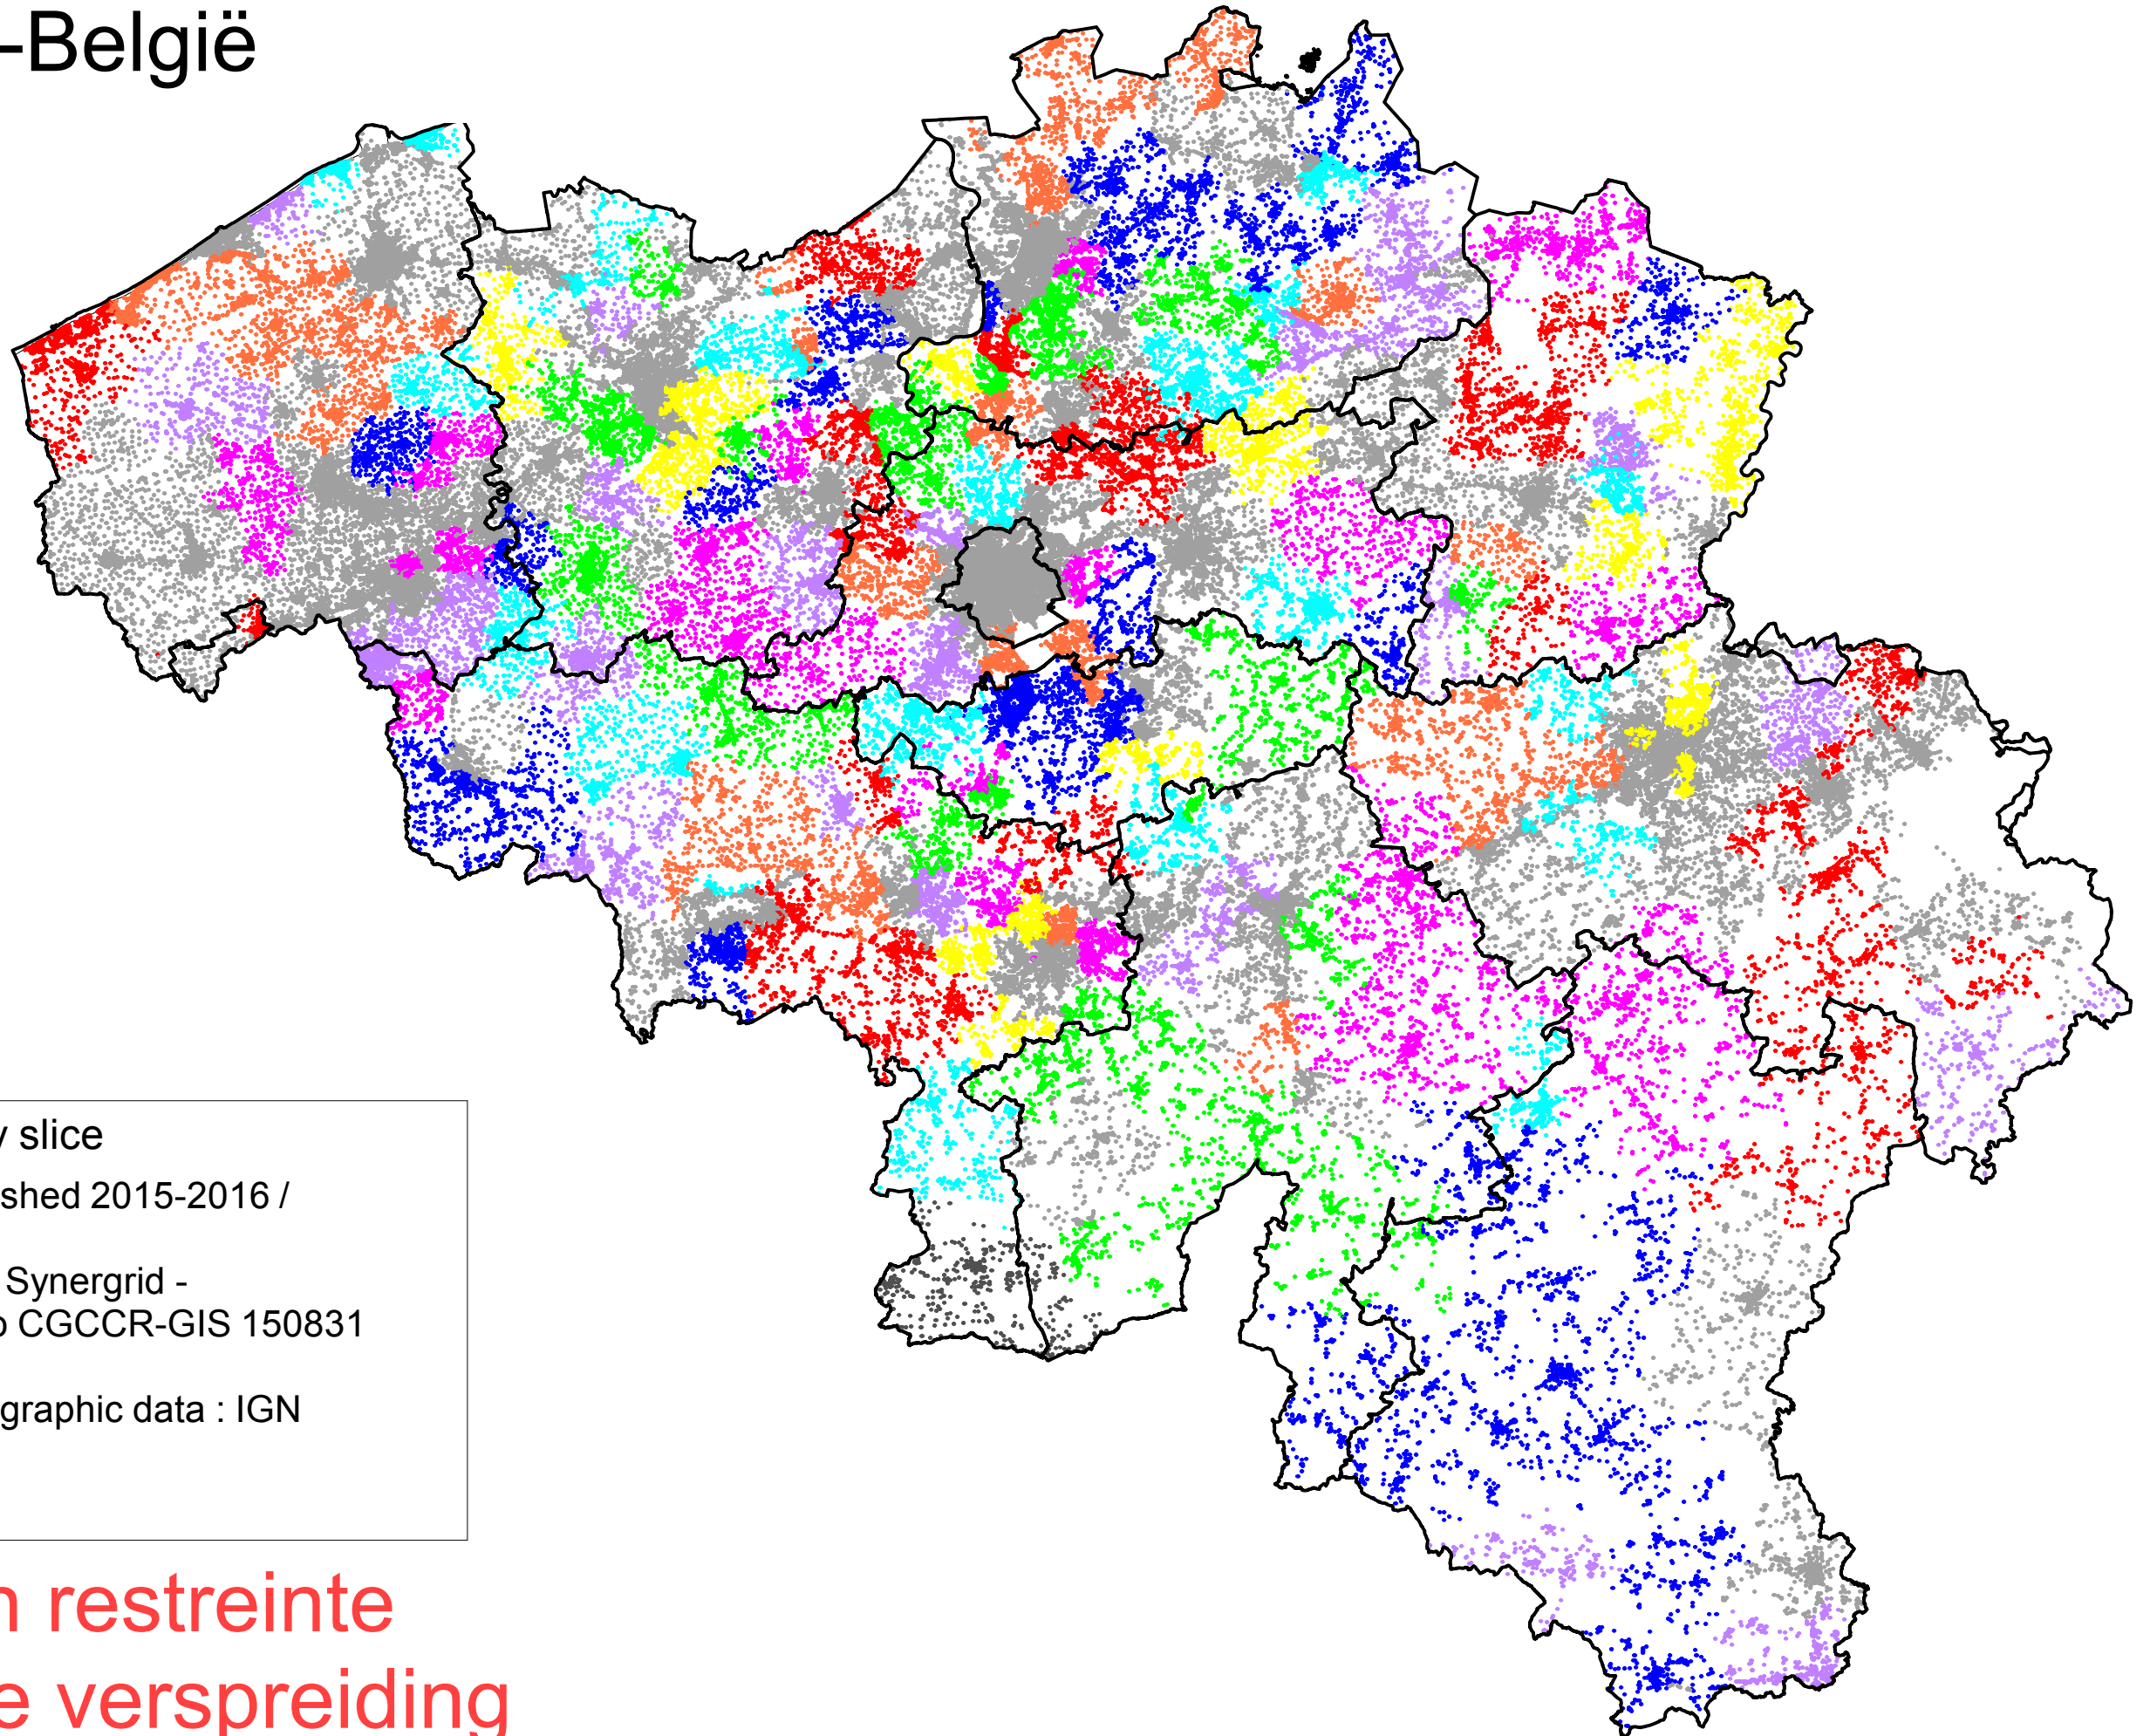

Belgique-België

electric posts by slice

Slice

- 0
- 1
- 2
- 3
- 4
- 5
- 6
- 7
- 8
- pas Elia

Loadshed 2015-2016 /

Data Synergrid -
Carto CGCCR-GIS 150831

cartographic data : IGN

Diffusion restreinte
Beperkte verspreiding